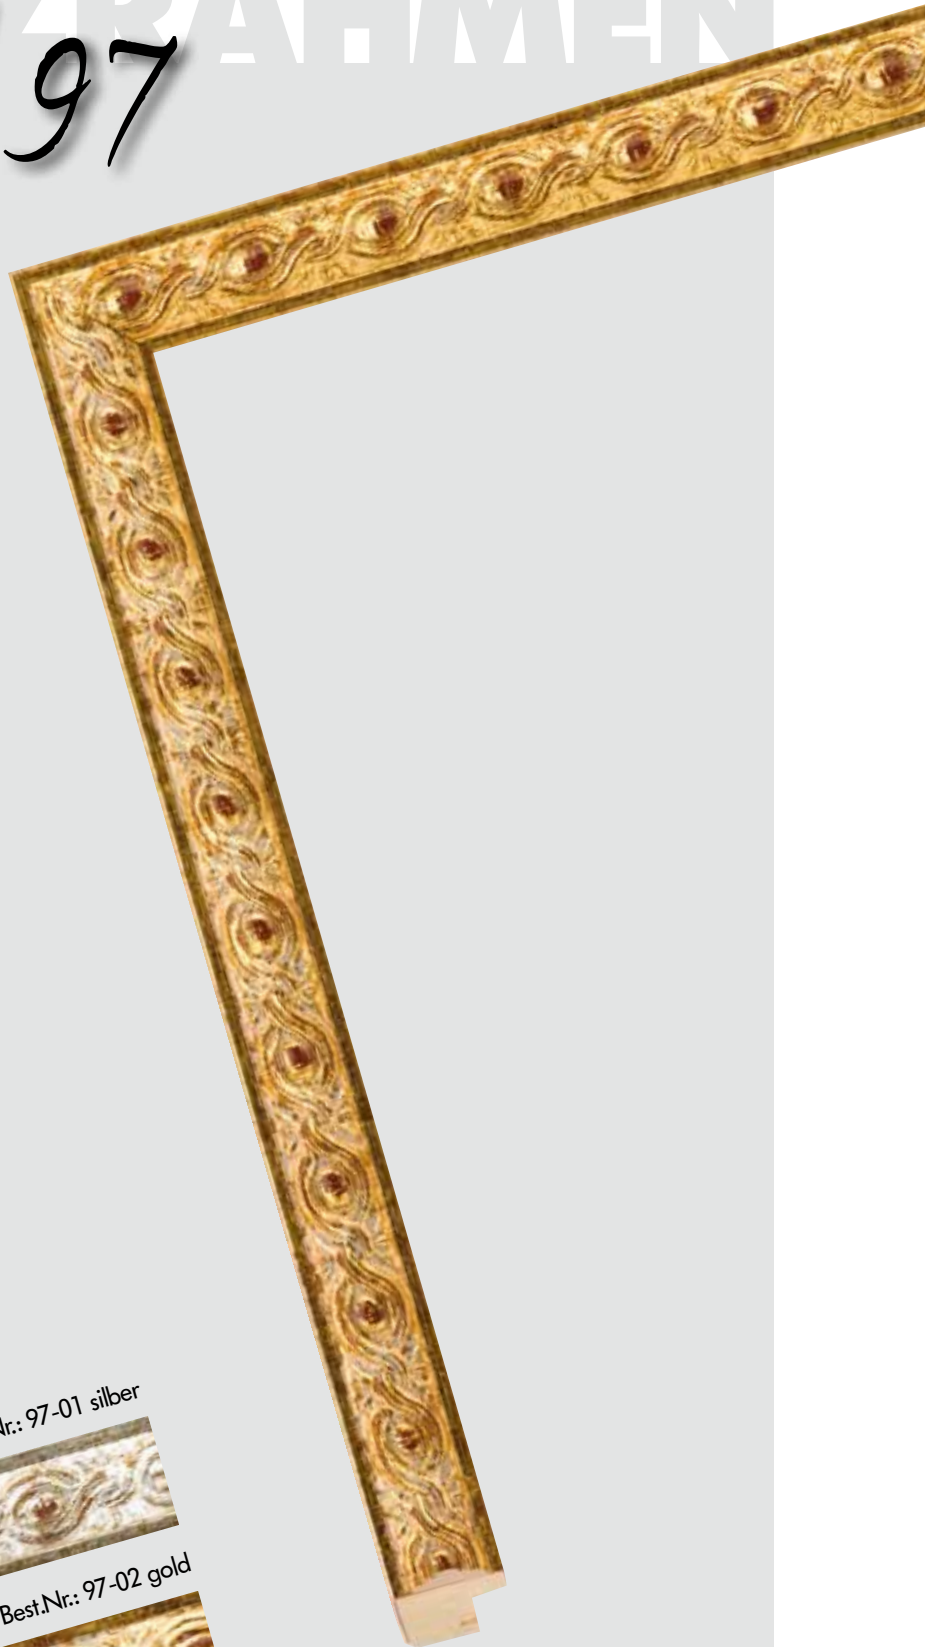

HOLZRAHMEN

Profil 97

Best.Nr.: 97-01 silber

Best.Nr.: 97-02 gold

effect Bilderrahmen GmbH & Co KG

Industriestraße 6, D-74193 Schwaigern, Tel. 071 38/51 00, Fax 071 38/43 43

e-Mail: info@effect-Bilderrahmen.de, Internet: www.effect-Bilderrahmen.de